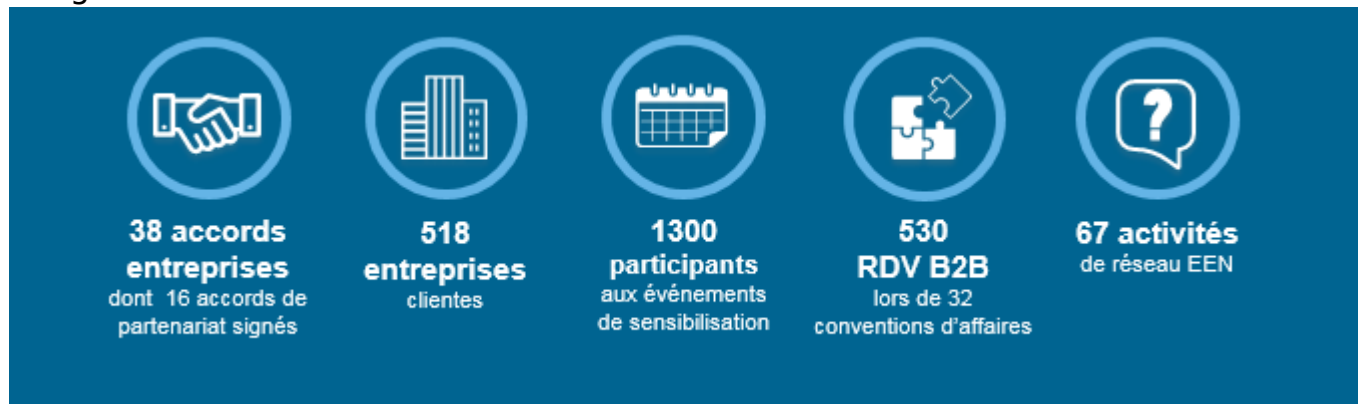

- Accompagner pour mieux structurer le management de l'innovation dans l'entreprise
- Permettre aux PME d'accéder plus facilement à des financements
- Conseiller sur la législation, les normes européennes et la propriété intellectuelle
- Aider à identifier des partenaires de R&D, technologiques ou commerciaux
- Permettre une remontée d'information des préoccupations des entreprises locales vers les institutions européennes et, ainsi, aider à participer au processus de décision européen

Nos principaux résultats (2018-2019)

Image

[Trouvez un point de contact Enterprise Europe Network près de chez vous... contactez-nous !](#)